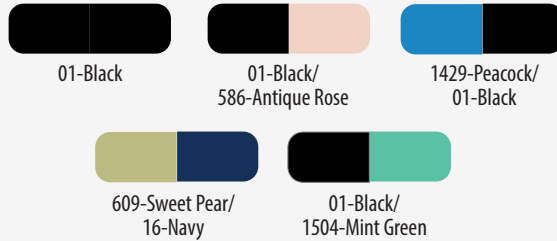

SL-144 Child Top

Microfiber
Sizes: 4-6, 6x7, 8-10, 12-14, YJr