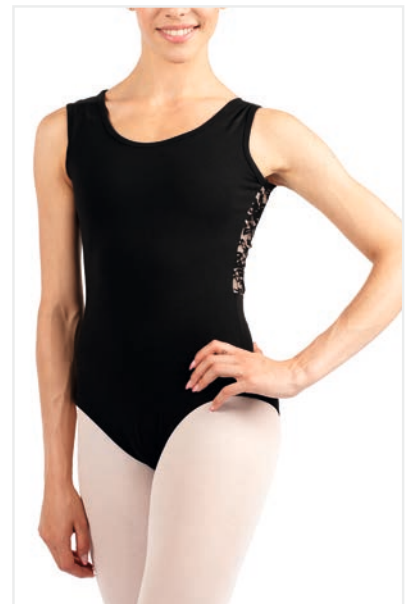

R3110

**TRIKOT MIT SPITZE
LACE LEOTARD**

**88% CO / 12% EL
Spitze/ Lace: 90% PA, 10% EL**

Farbe/ Colour:
black

Größen/ Sizes:
XS - S - M - L - XL