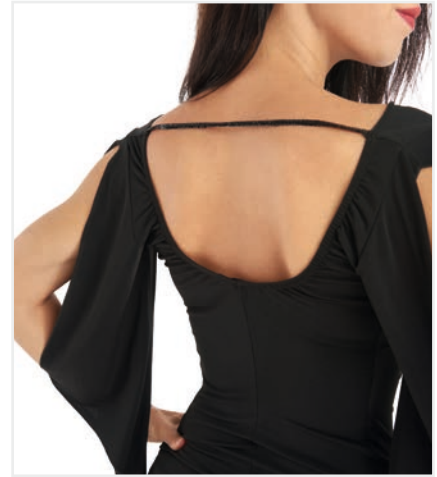

RU5732 PRAGA

**DAMEN-TOP
MIT 3/4-SCHLITZ-ÄRMEL**
3/4 LENGTH LADIES TOP
WITH SLEEVE SLITS

92% PL / 8% EL

Farbe/ Colour:
black

Größen/ Sizes:
S - M - L - XL