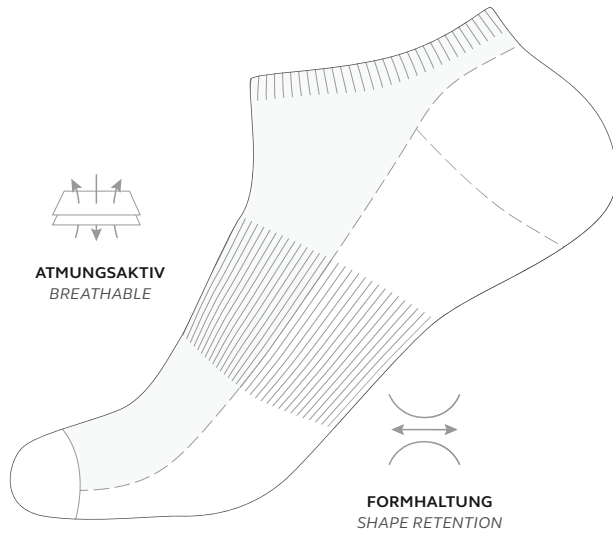

HALT UND FLEXIBILITÄT
SUPPORT AND FLEXIBILITY