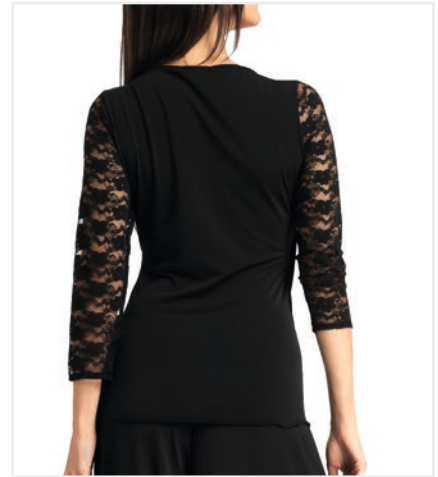

RU5740 LUBIANA

OBERTEIL MIT SPITZE
TOP WITH LACE

85% PL / 8% EL / 7% PA

Farbe/ Colour:
black

Größen/ Sizes:
S - M - L - XL