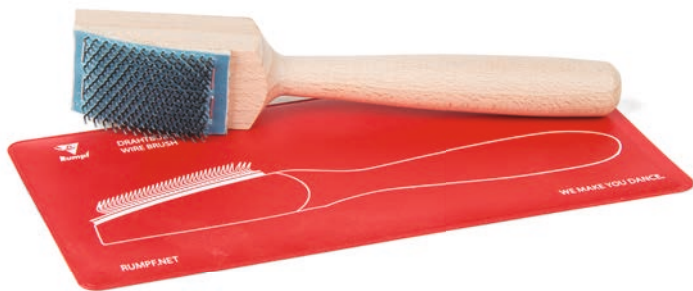

200

AUFRAUHBÜRSTE | WIRE BRUSH

zum Aufrauen von Chromledersohlen,
inkl. Schutzhülle

*To roughen up suede soles,
incl. protective cover*