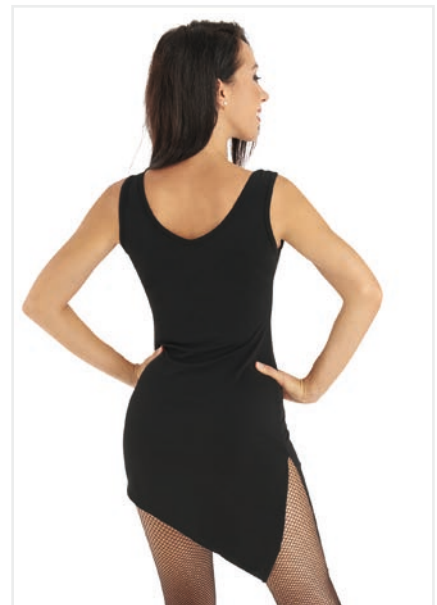

9112

**RU3777 SANTIAGO**

**KLEID IN ASYMMETRISCHER FORM  
DRESS WITH ASYMMETRIC SHAPE**

**91% PL / 9% EL**

**Farbe/ Colour:**  
black

**Größen/ Sizes:**  
S - M - L - XL

**RU3771 HAVANA**

**ROCK MIT FRANSEN  
FRINGE SKIRT**