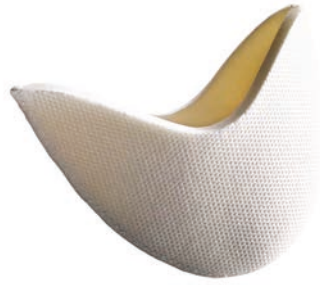

Größen-Vorschlag / *Size suggestion:*  
 XS = 31-33 | S = 34-36 | M = 37-39 | L = 40-42 | XL = 43-45

1413

**SUPER SOFT GEL  
SPITZENSCHONER  
POINTE SHOE TOE PADS**

**Material:** Synthetisch,  
Viscoelastisch  
**Farbe:** pink  
**Einheitsgröße**

**Material:** synthetic,  
visco elastic  
**Colour:** pink  
**One size**

1414

**PRIMA FOAM POINTE  
SPITZENSCHONER  
POINTE SHOE TOE PADS**

**Material:** 100% Polyamid/Latex  
**Farbe:** weiß  
**Größen:** S, M, L